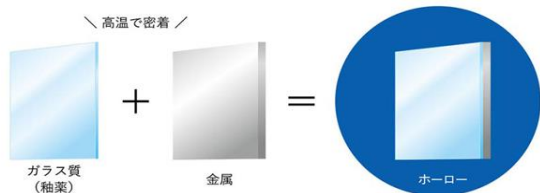

## 高品位ホーロー

ホーローとは、汚れや湿気に強く、ニオイが付きづらい鉄とガラスの素材です。特にタカラスタンダードの高品位ホーローは鋼板に凹凸を付け、ガラス質との密着力をアップさせているのでとても丈夫になっています。

## ホーロークリーンキッチンパネル

キッチンパネルはホーロー製だからマグネットが付けられます。そこで、壁一面に取り出しやすい収納を作ったり、油污れが落ちるから油性ペンでメモを書いたりすることができます。キッチンが広く使えて便利です。

高品位ホーローだから  
ずっときれいが続いてお手入れ簡単  
コンロもセットでお買い得！

水まわりって、大切だから  
**Takara standard Edel**